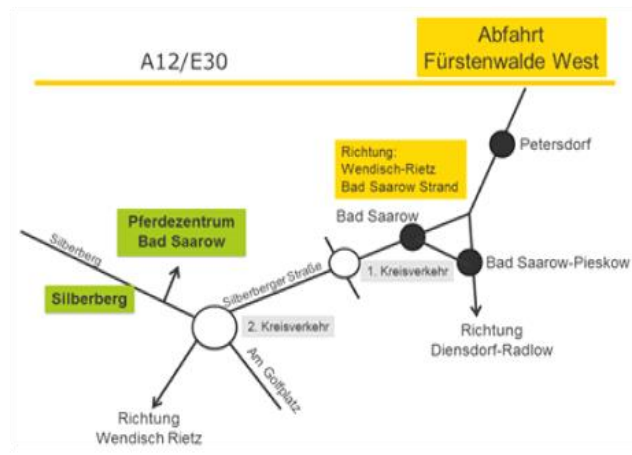

Ihre Dozentin

Franziska Görwitz

(Monty Roberts Certified Instructor & Pferdekommunikationswissenschaft)

Inspiziert von langjährigen Beobachtungen auf dem großmütterlichen Warmblut-Gestüt vom friedlichen Verhalten freilebender Pferdeherden - und dem sich davon stark unterscheidenden Verhalten, während gängiger Ausbildungsmethoden - begab sie sich bereits früh auf die Suche nach pferdefreundlicheren Herangehensweisen.

Im Zuge dessen fiel ihr ein Buch des als „Pferdeflüsterer“ berühmt gewordenen US-Amerikaners Monty Roberts in die Hände, der nahezu alle ihre Fragen mit Hilfe seiner Erkenntnisse über das arttypischen Verhalten von Pferden sowie deren Kommunikationssystem beantworten konnte und darauf basierende, gewaltfreie Ausbildungsmethoden entwickelt hatte. Dies gab den Anstoß - nach dem erfolgreichen Abschluss als Volljuristin – sich bei diversen anderen Horsemen, aber insbesondere bei Monty Roberts in die Lehre zu begeben, die sie nach mehreren Jahren als *Monty Roberts Certified Instructor* abschloss.

Seit 2006 arbeitet sie intensiv mit Pferden und Problem-pferden verschiedenster Rassen, gibt öffentliche Demonstrationen, Lehrgänge und Weiterbildungen für Mitarbeiter großer Gestüte. Darüber hinaus ist sie seit 2013 als wiss. Mitarbeiterin an der Freien Universität Berlin tätig.

Termine

20.- 21.12.2014 (10 – 17 Uhr)

15. - 16.08.2015 (10 – 17 Uhr)

Anmeldung

Möchten Sie sich anmelden, haben Sie Fragen oder Probleme mit Ihrem Pferd? Dann wenden Sie sich an:

E-Mail: franziska.goerwitz@fu-berlin.de

Telefon: +49 (0) 171 22 09 742 (F. Görwitz)

Schriftlich: Pferdezentrum Bad Saarow, F. Görwitz, Silberberg 1, 15526 Bad Saarow

Anmeldeschluss